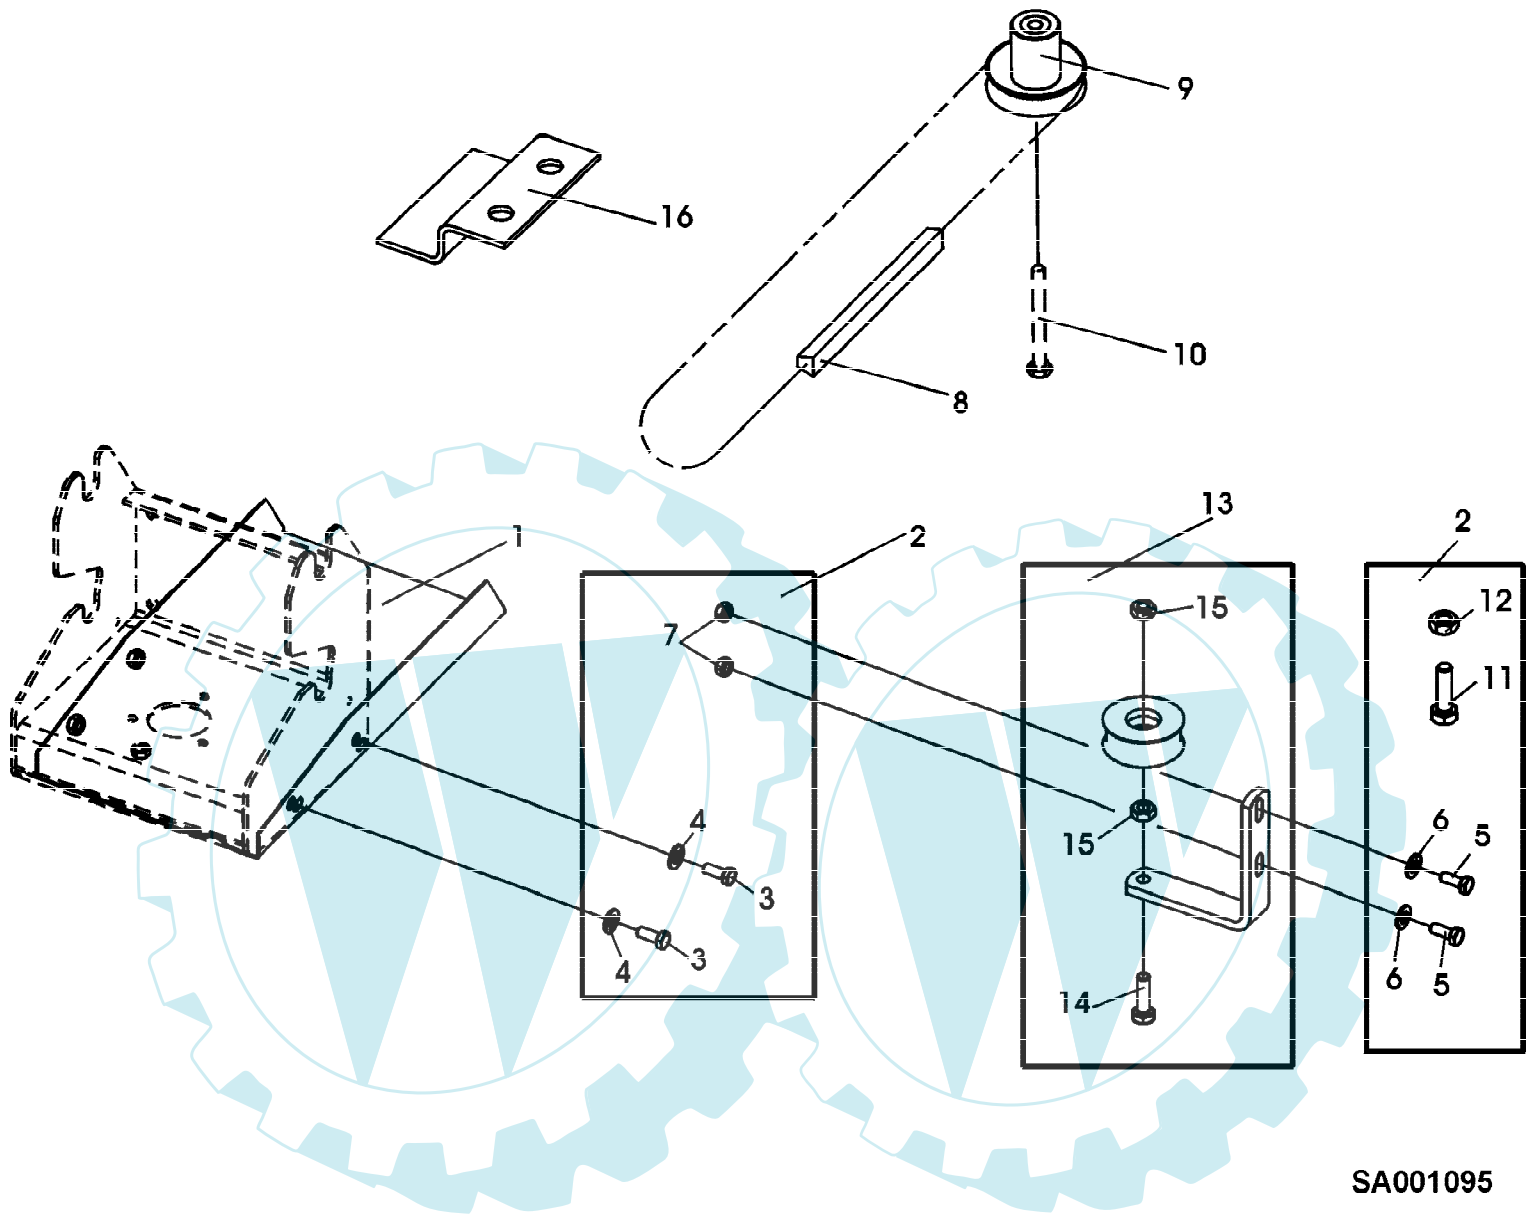

ANTRIEB EDV-NR.SAB00753
ANTRIEB JD LT160, LT170, LTR180

SA001095

ANTRIEB EDV-NR.SAB00753
ANTRIEB JD LT160, LT170, LTR180

Granznummer	Artikelnummer	Menge	Description
1	SA31816	1	SCHUTZ
2	SA31806	1	ANBAUTEILE ASSY INCL KEYS 3,4,5,6,7,11,12
3	SA15331	4	SECHSKANTSCHRAUBE M8X20
4	24M7332	4	UNTERLEGSCHIEBE 8,4
5	SA15332	2	SECHSKANTSCHRAUBE M8X25
6	SA15203	2	UNTERLEGSCHIEBE B 8,4
7	SA15413	2	MUTTER M8
8	SA31804	1	KEILRIEMEN
9	SA31805	1	RIEMENSCHIEBE
10	19H2708	1	SECHSKANTSCHRAUBE 7/16"X5-1/4 ", 8.8
11	19M7744	1	SECHSKANTSCHRAUBE M12X35
12	SA15416	1	MUTTER M12
13	SA31801	1	PENDELROLLE ASSY INCL KEYS 14,15
14	SA15344	1	SECHSKANTSCHRAUBE M10X35
15	SA15415	2	MUTTER M10